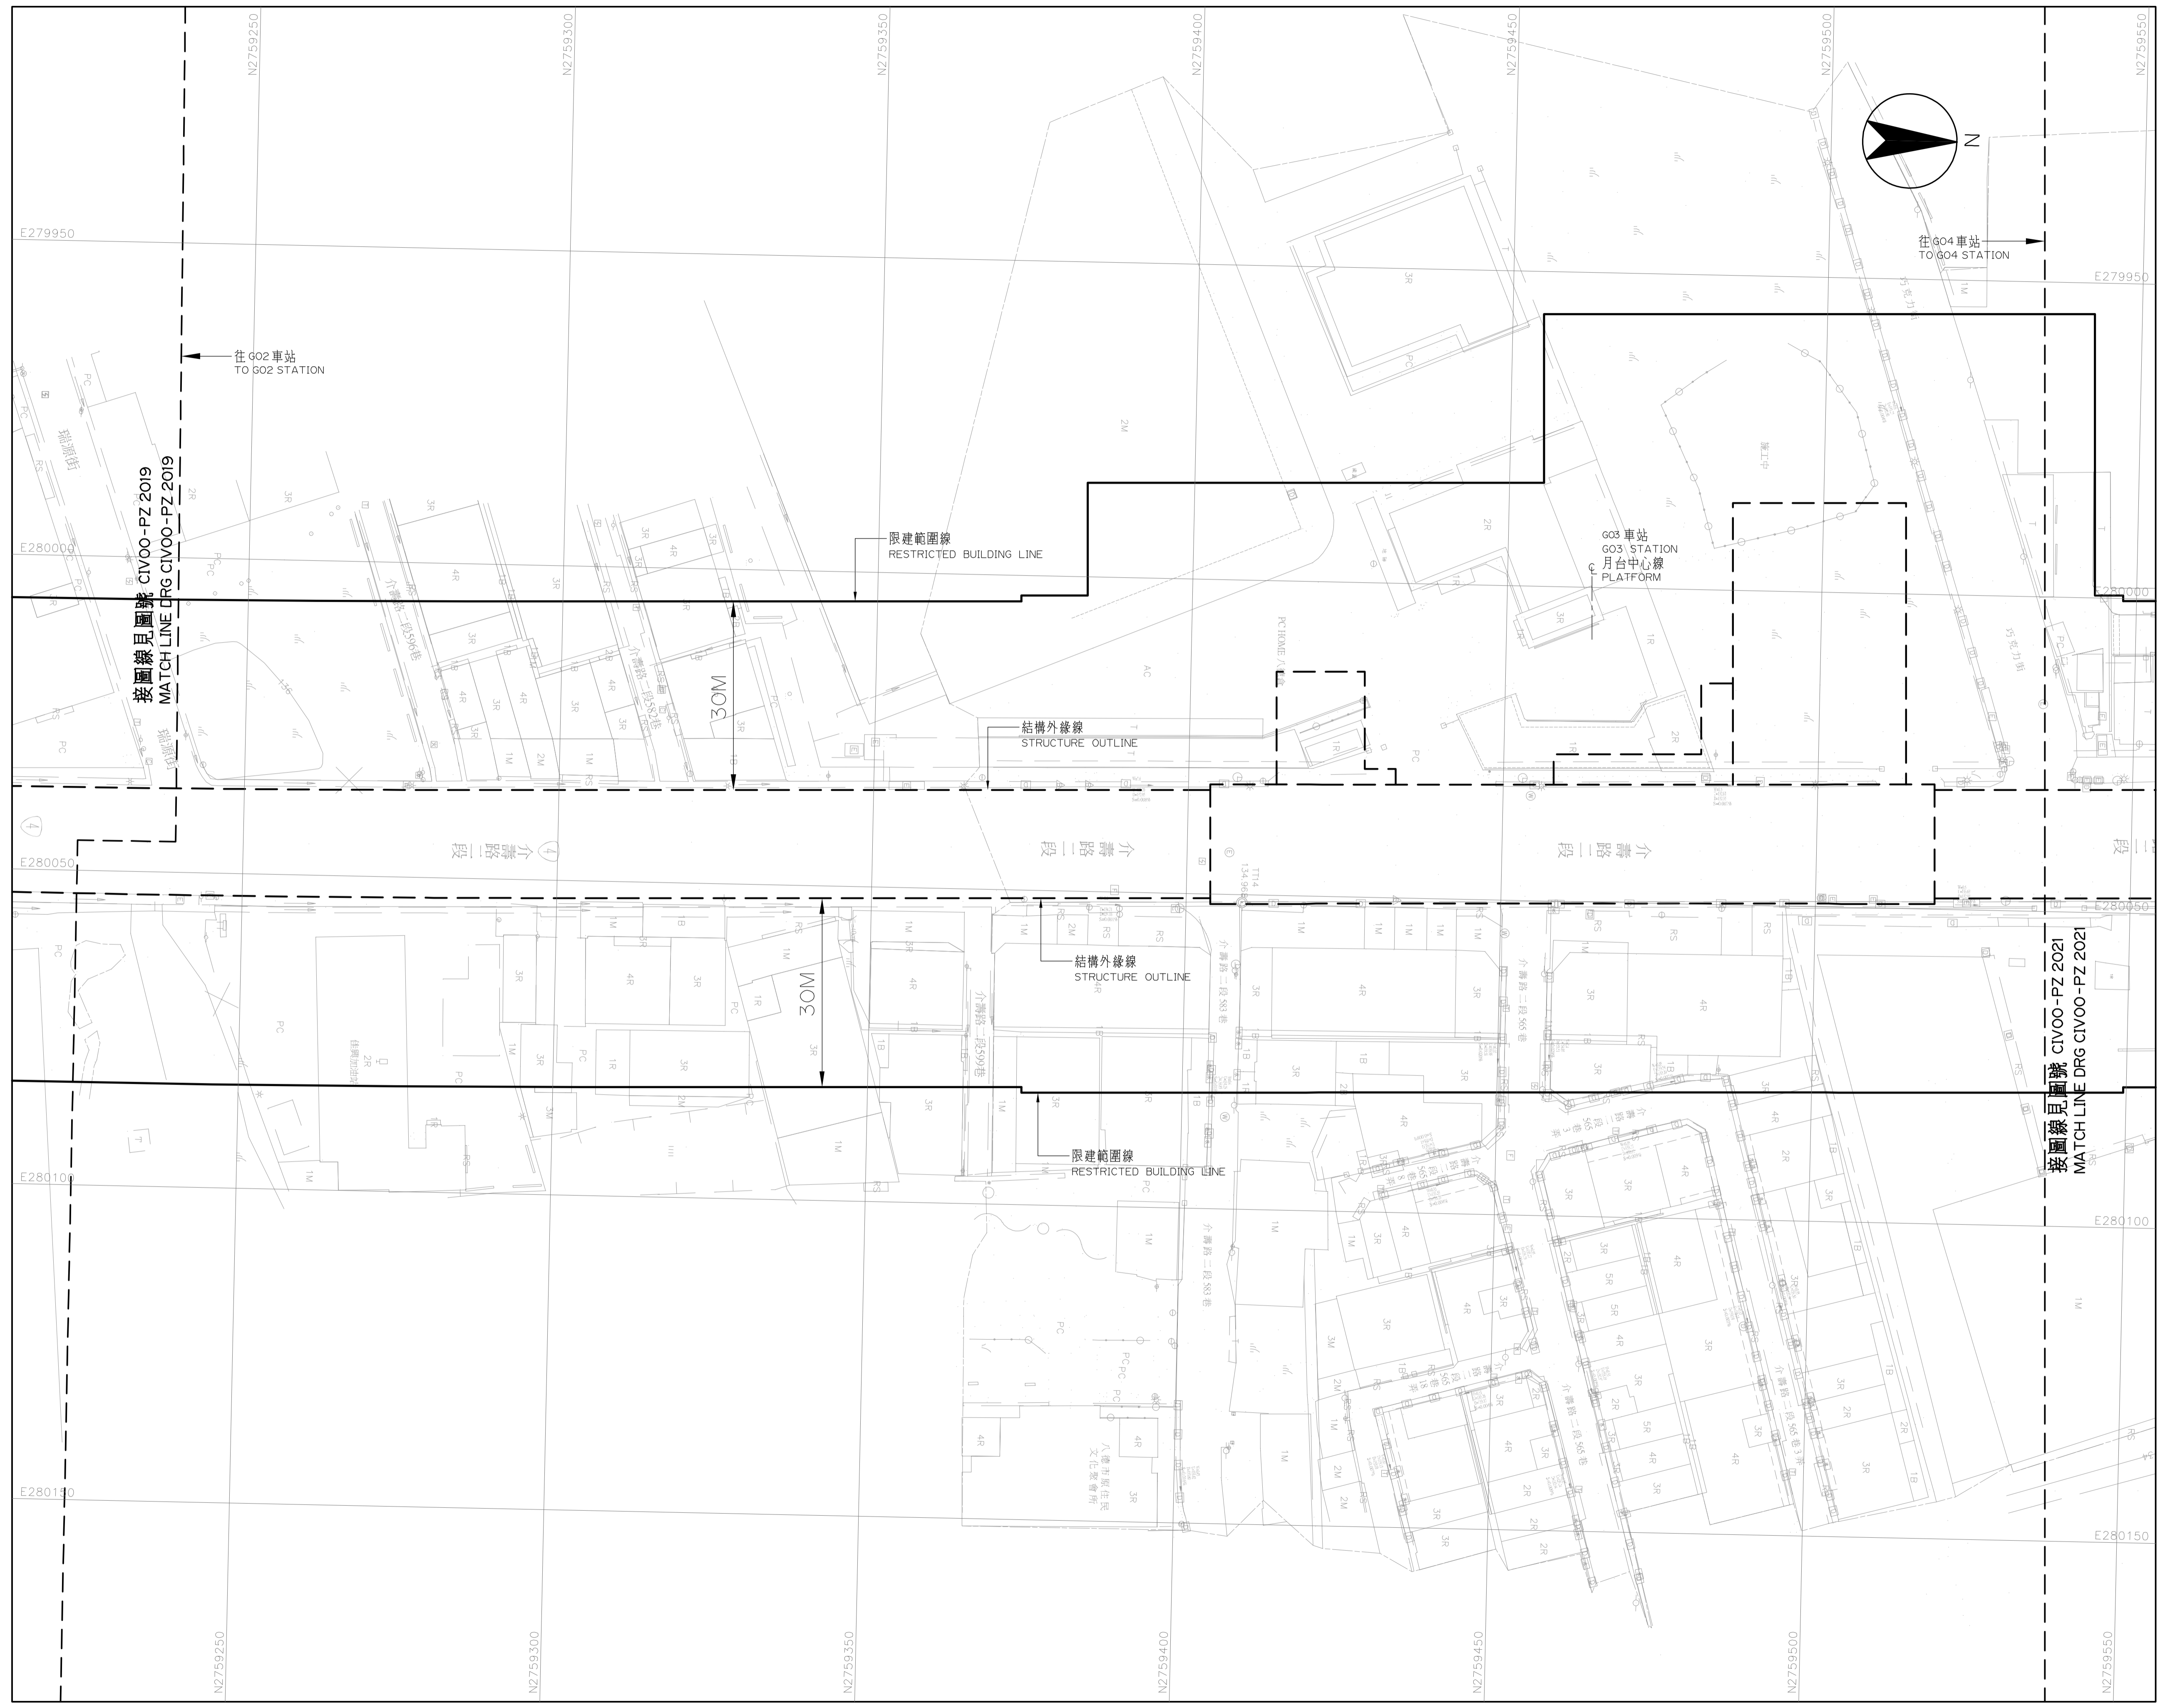

桃園都會區大眾捷運系統 禁建限建範圍地形圖

航空城捷運線(綠線)

CAD No. REP(PZ)-CIV00PZ2020

G03 站至 G04 站
1 之 5

圖號
Drg. No. CIV00-PZ 2020